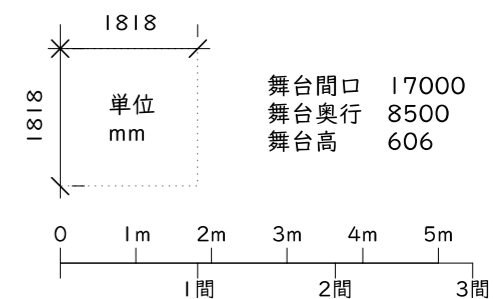

⑮東西幕バトン (下手)	
⑭東西幕バトン (上手)	
⑬巻き取り Horizont幕	
⑫バトン 8	
⑪バトン 7	
⑩サスペンションライト 3	
⑨バトン 6	
⑧バトン 5	
⑦サスペンションライト 2	
⑥バトン 4	
⑤バトン 3	
④サスペンションライト 1	
③バトン 2	
②バトン 1	
①プロセニウムサスペンションライト	

西神中央ホール
SEISHIN CHUO HALL

舞台平面図 1/100 (A3)
2022年4月版