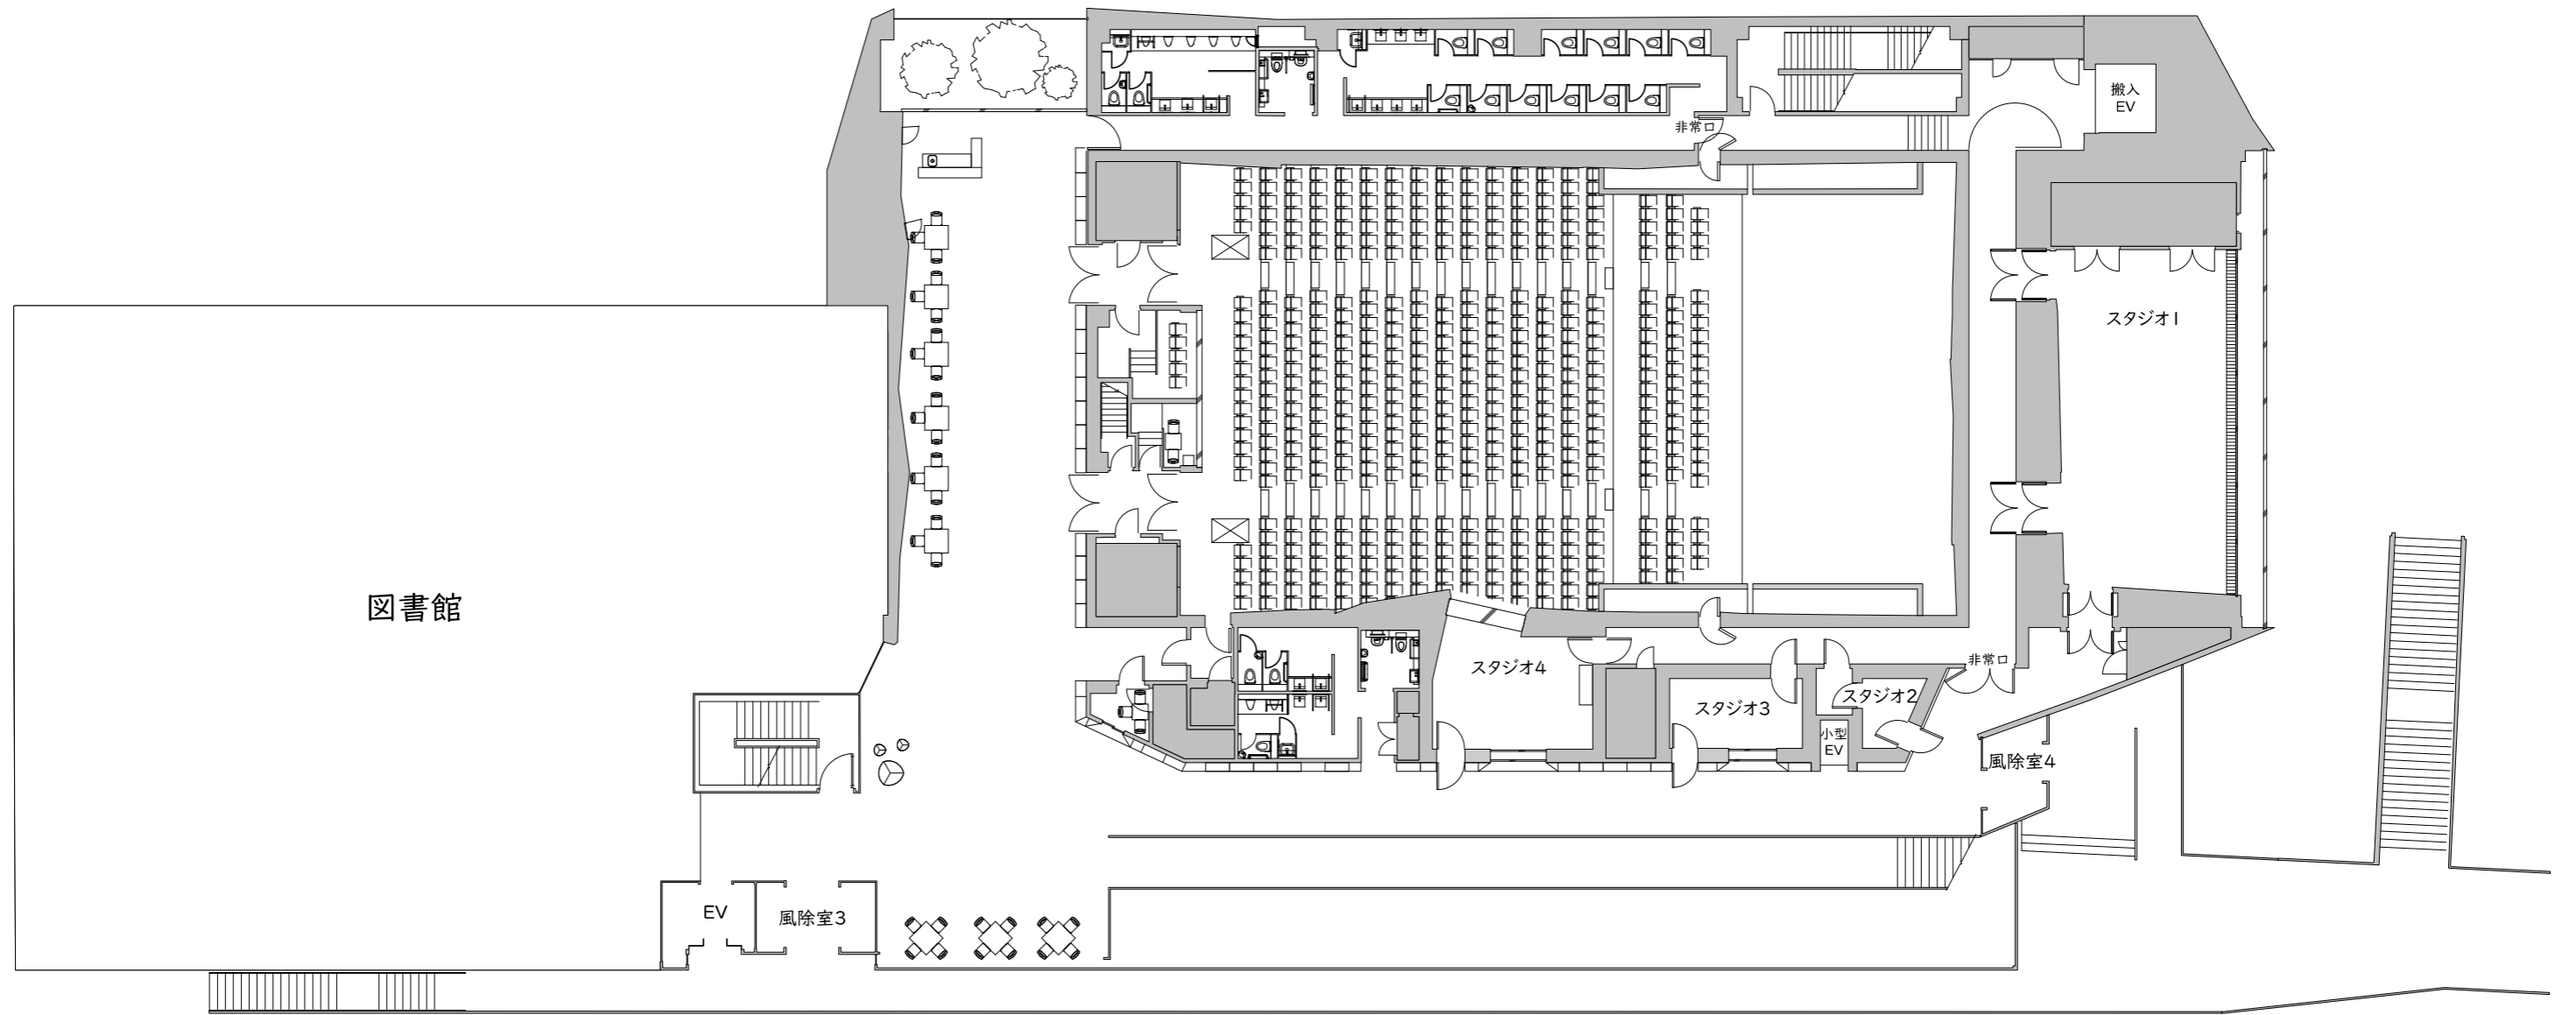

西神中央ホール  
SEISHIN CHUOH HALL

1階平面図 1/250 (A3)  
2023年5月版

主催者名

公演名

記入者

公演日

西神中央ホ一ル  
SEISHIN CHUOH HALL

2階平面図 1/250 (A3)  
2023年5月版