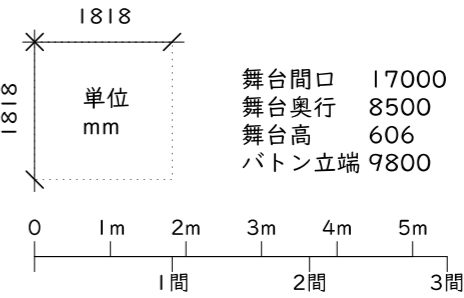

西神中央ホール
 SEISHIN CHUO HALL

舞台平面図 1/100 (A3)
 2023年5月版

主催者名
 公演名

記入者
 公演日