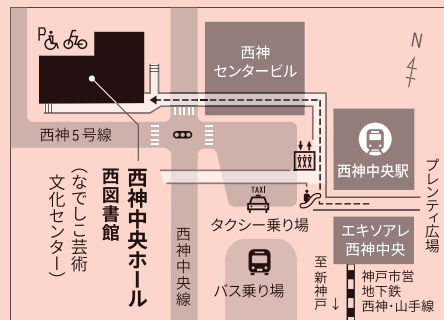

□西神中央ホール窓口 (9:00 ~ 22:00)

※ただし発売初日は10:00 ~

□イープラス <https://eplus.jp/>

■お問合せ

西神中央ホール

SEISHIN CHUO HALL

〒651-2277 神戸市西区美賀多台1丁目1-1
なでしこ芸術文化センター内
TEL: 078-995-5638 / FAX: 078-995-5648
URL: seishin-hall.jp

..... 西神中央ホール SNS

Twitter
@seishin_hall

Instagram
seishin_hall

■アクセス

電車

市営地下鉄 西神・山手線
「西神中央駅」下車、徒歩約3分
※「三宮駅」から約30分、
新幹線「新神戸駅」から約35分

バス

市バス・神姫バス
「西神中央駅前」下車、徒歩約3分
※「明石駅」から約30分

感染症対策のため、下記にご理解・ご協力をお願いいたします。