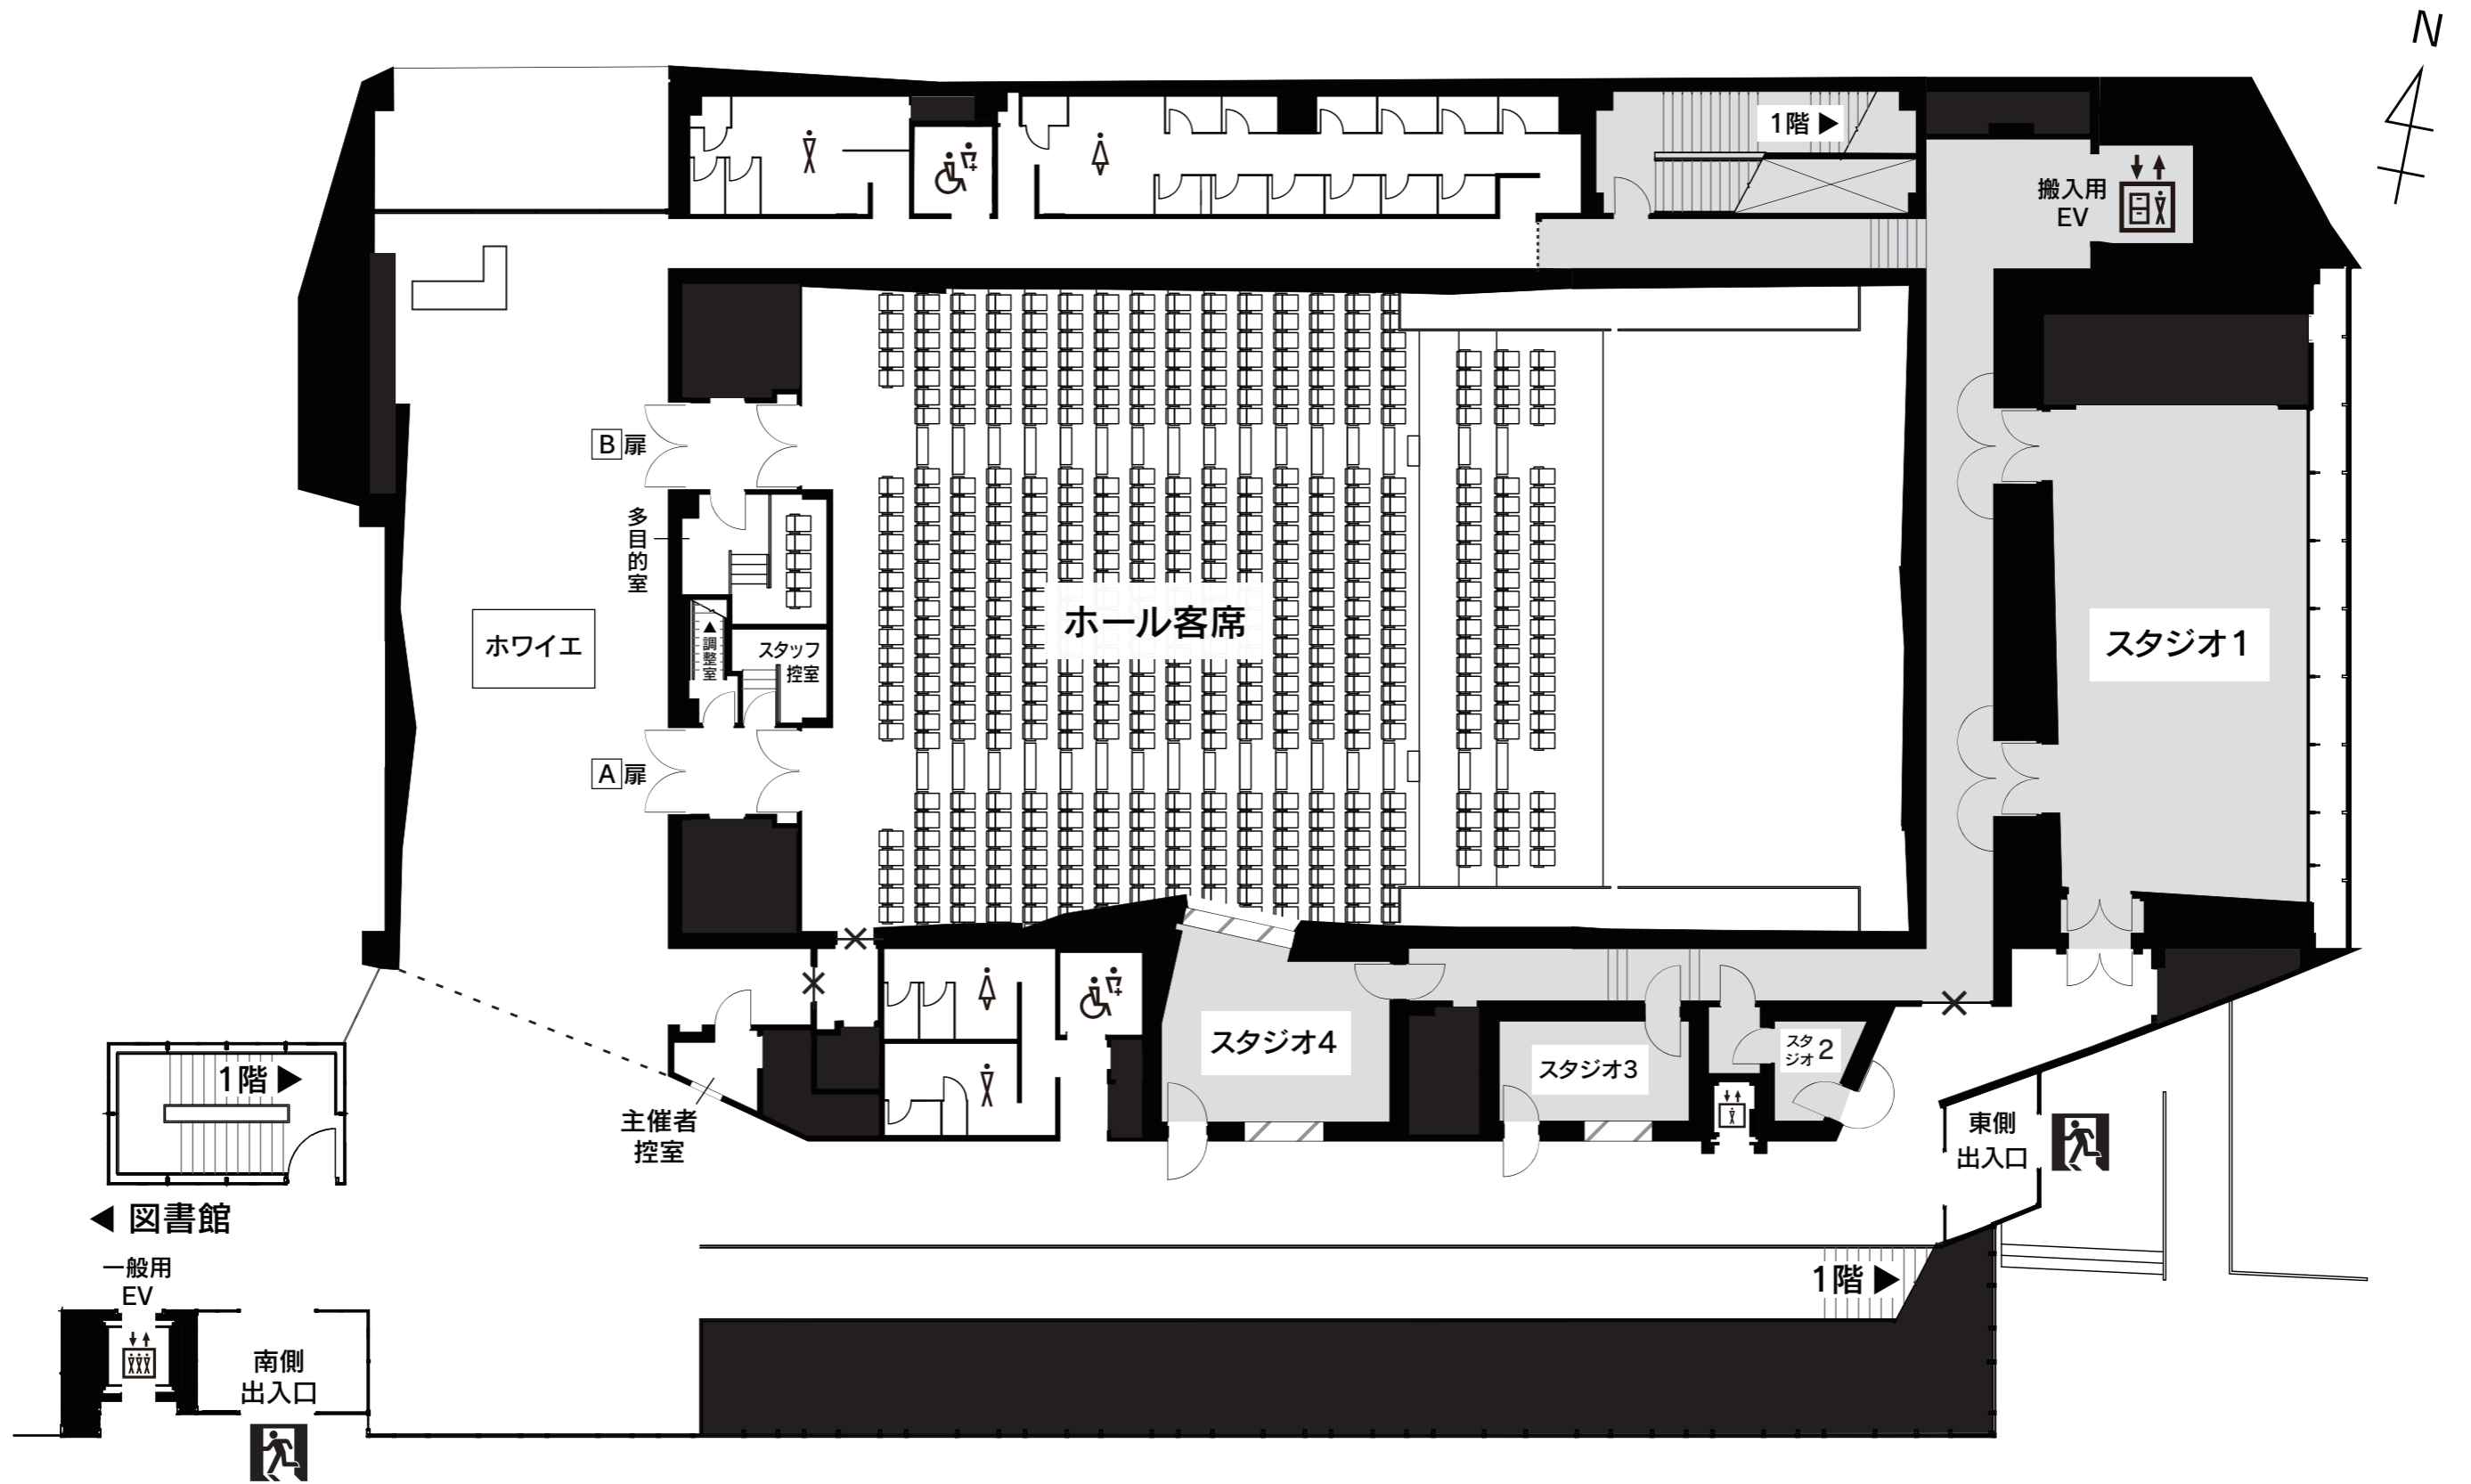

西神中央ホール 全体図

1階

バックヤード

×の箇所は非常時以外、通行できません

西神中央ホール 全体図

2階

バックヤード

×の箇所は非常時以外、通行できません